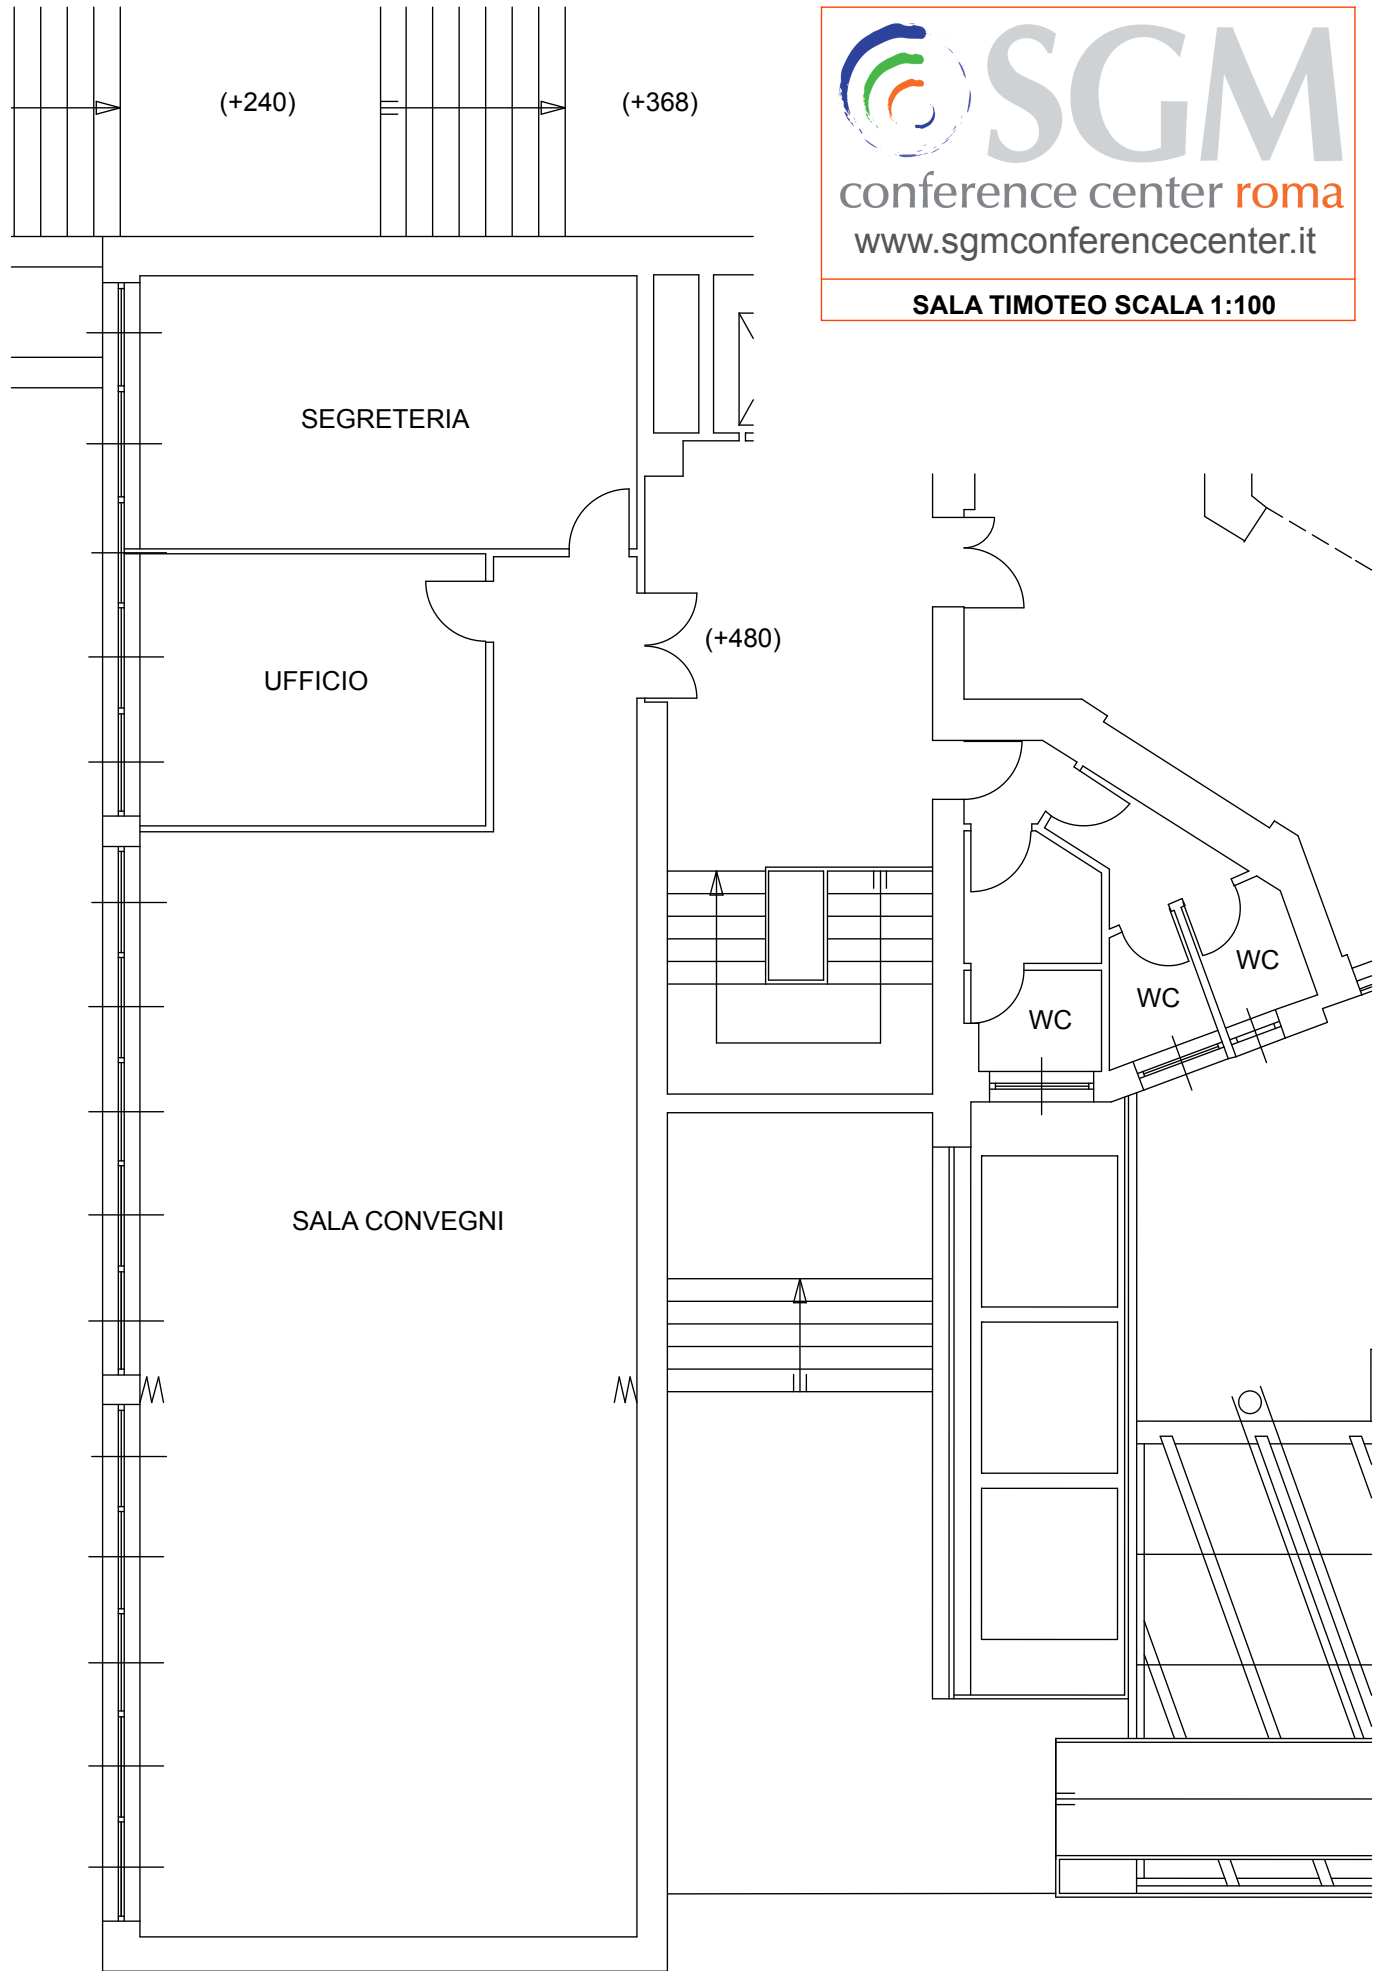

conference center roma

[www.sgmconferencecenter.it](http://www.sgmconferencecenter.it)

**SALA TIMOTEIO SCALA 1:100**

conference center roma

[www.sgmconferencecenter.it](http://www.sgmconferencecenter.it)

SALA ALBERIONE SCALA 1:100

(+240)

SEGRETERIA

UFFICIO

PERCORSO DISABILI

SALA CONVEGNI

(+195)

EVENTI

ANTI

ANTI

WC

WC

WC