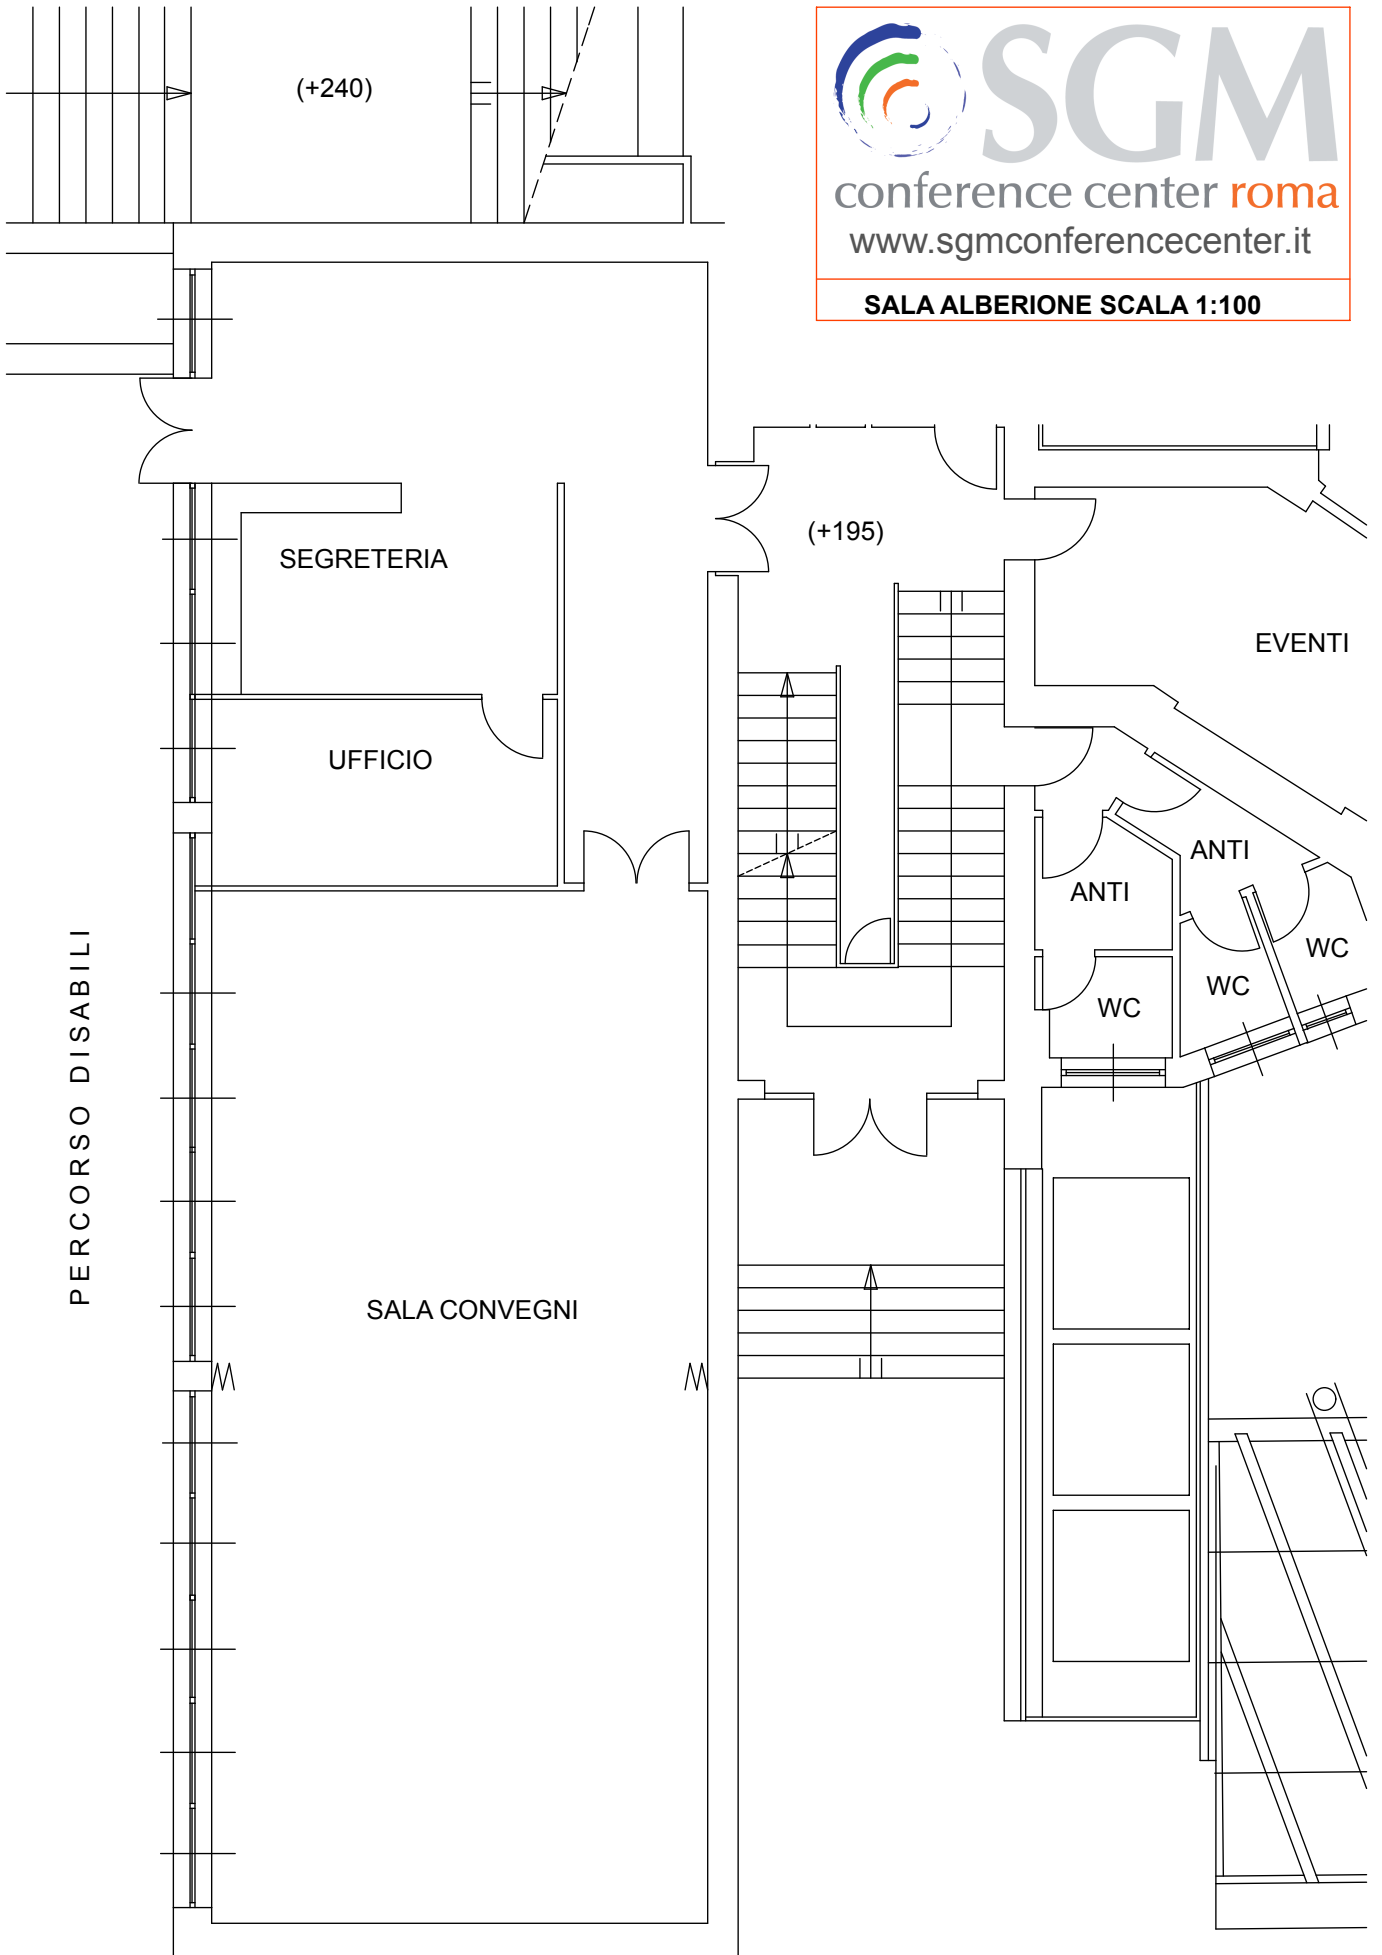

conference center roma

[www.sgmconferencecenter.it](http://www.sgmconferencecenter.it)

**SALA TIMOTEIO SCALA 1:100**

conference center roma

[www.sgmconferencecenter.it](http://www.sgmconferencecenter.it)

SALA ALBERIONE SCALA 1:100

(+240)

SEGRETERIA

UFFICIO

PERCORSO DISABILI

SALA CONVEGNI

(+195)

EVENTI

ANTI

ANTI

WC

WC

WC