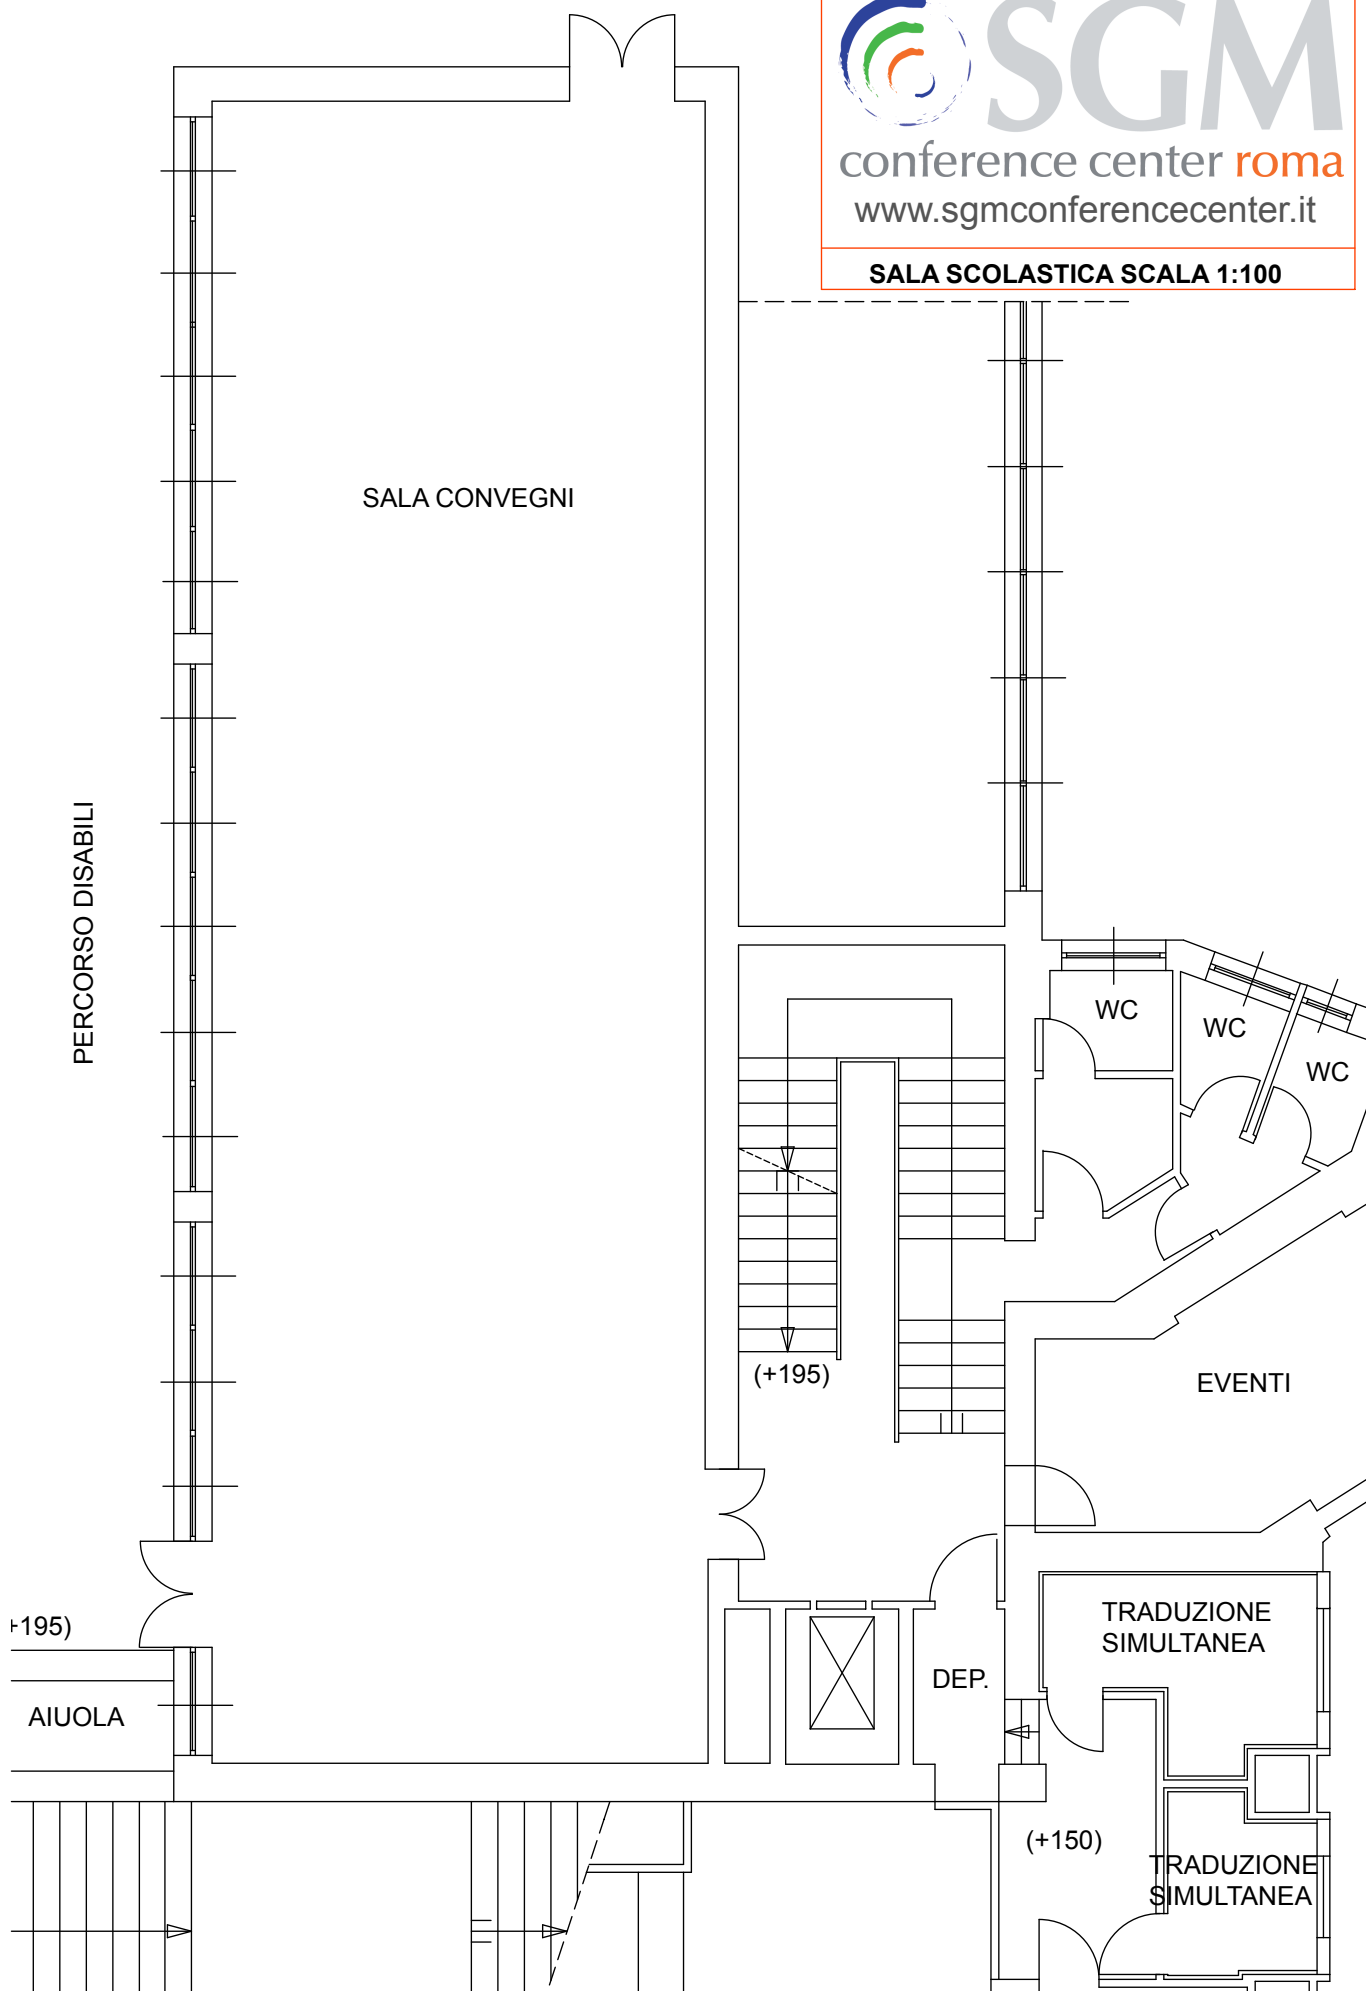

# SGM

conference center **roma**

[www.sgmconferencecenter.it](http://www.sgmconferencecenter.it)

**SALA SCOLASTICA SCALA 1:100**

SALA CONVEGNI

PERCORSO DISABILI

WC

WC

WC

(+195)

EVENTI

(+195)

AIUOLA

DEP.

TRADUZIONE  
SIMULTANEA

(+150)