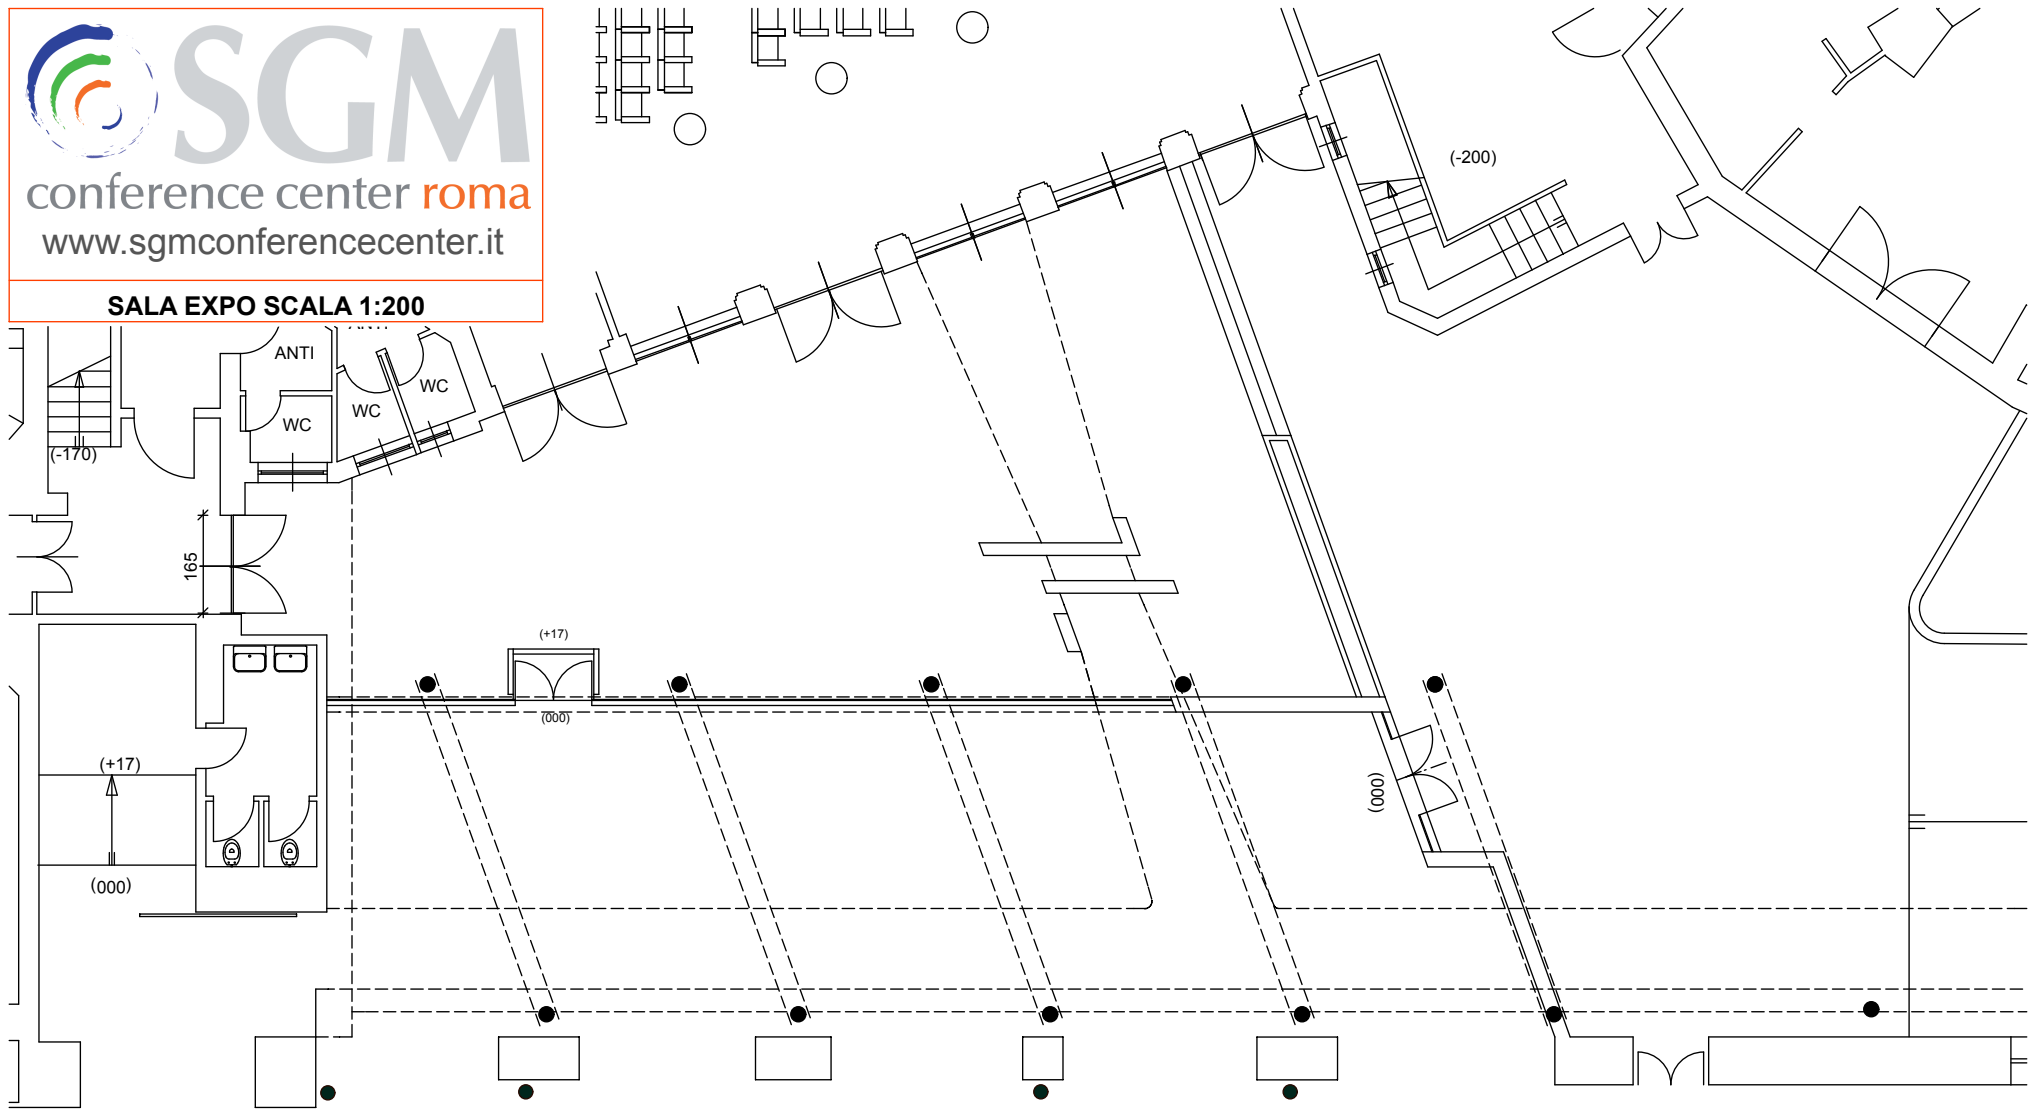

conference center roma
www.sgmconferencecenter.it

SALA EXPO SCALA 1:200

SPAZIO DI SERVIZIO RISERVATO
ALLA CUCINA PER LA RISTORAZIONE